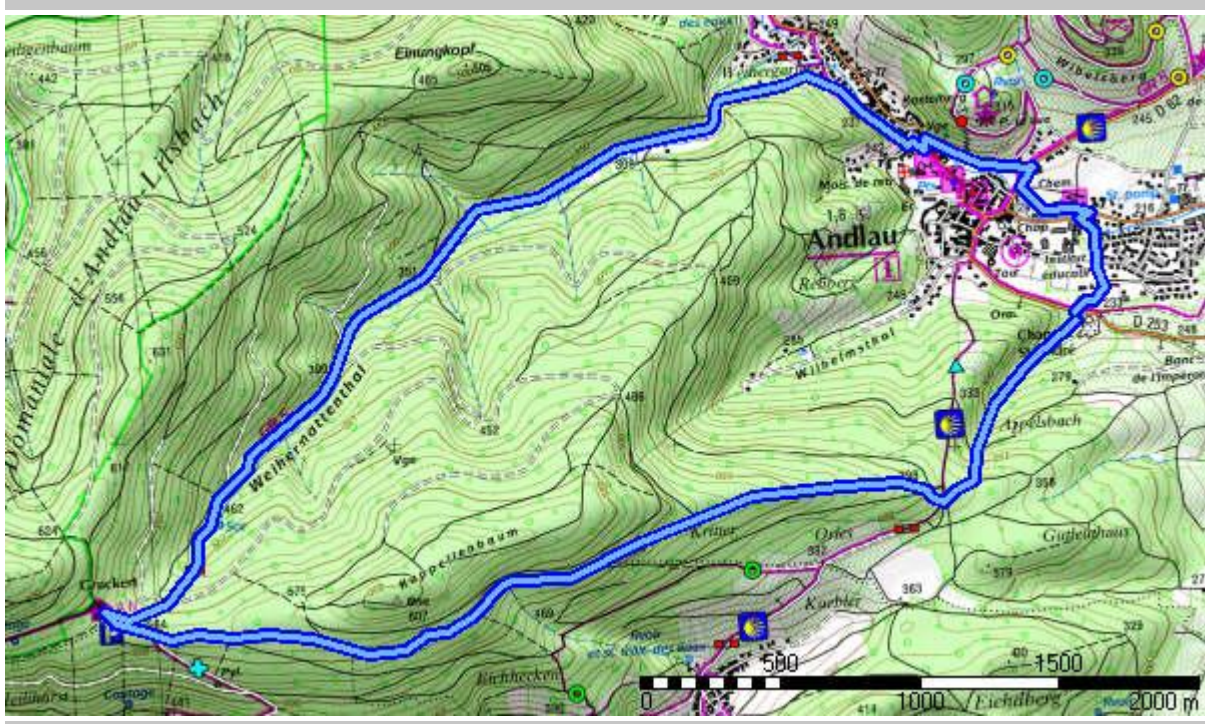

Randonnée GTL du 10 décembre 2019 d'Andlau au Gruckert

Description	Distance à plat	9349.96 m
	Distance réelle	9361.61 m
	Altitude minimum	216 m
	Altitude maximum	570 m
	Dénivelée positive	387 m