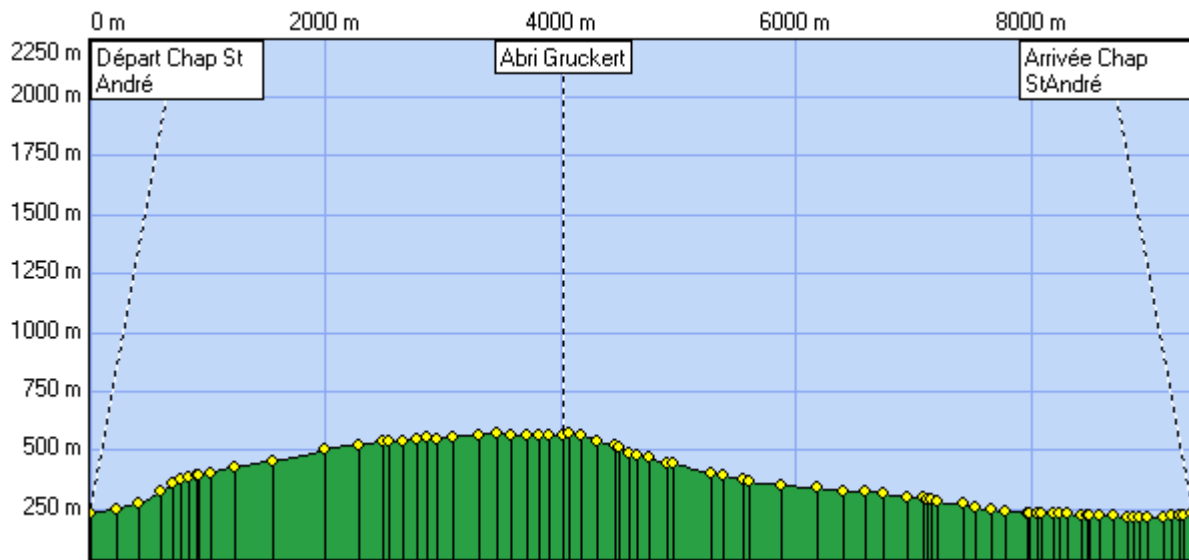

Randonnée GTL du 10 décembre 2019 d'Andlau au Gruckert

Description	Distance à plat	9349.96 m
	Distance réelle	9361.61 m
	Altitude minimum	216 m
	Altitude maximum	570 m
	Dénivelée positive	387 m