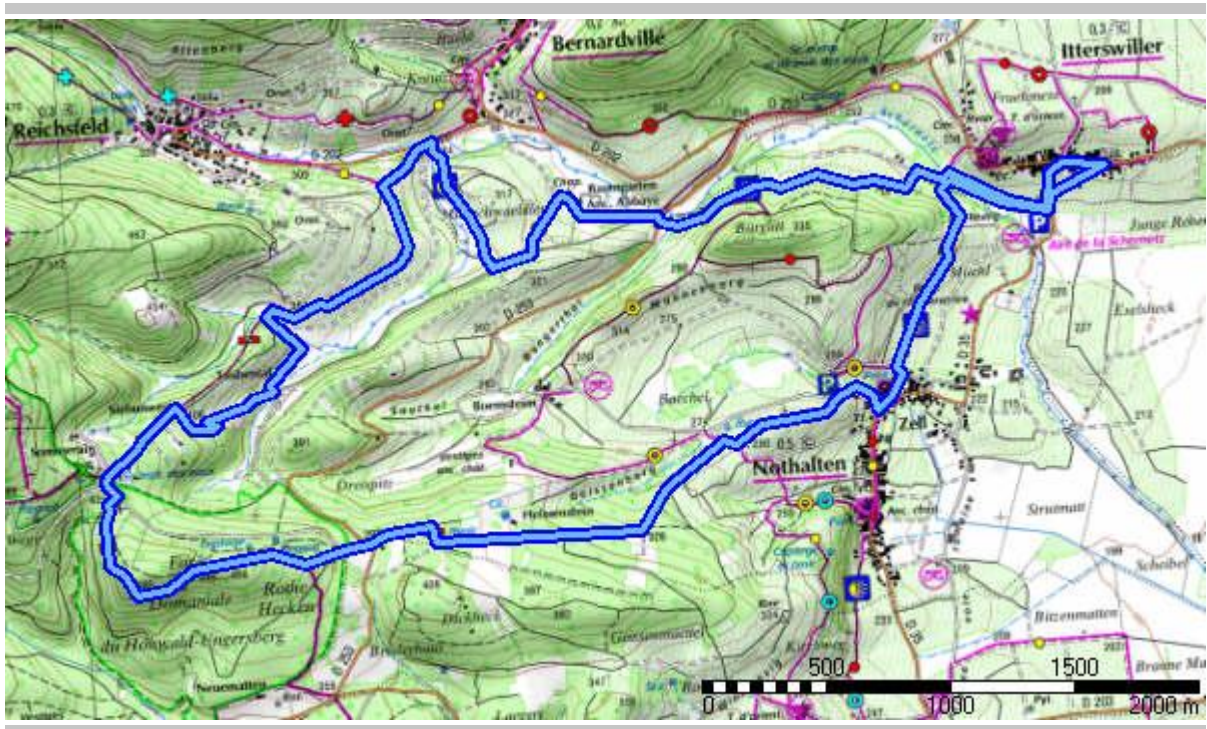

Randonnée du 13 décembre 2016 à Nothalten-Itterswiller

Description	Distance à plat	11947.94 m
	Distance réelle	11947.94 m
	Altitude minimum	223 m
	Altitude maximum	459 m
	Dénivelée positive	413 m
	Dénivelée négative	412 m
	Différence d'altitude	1 m