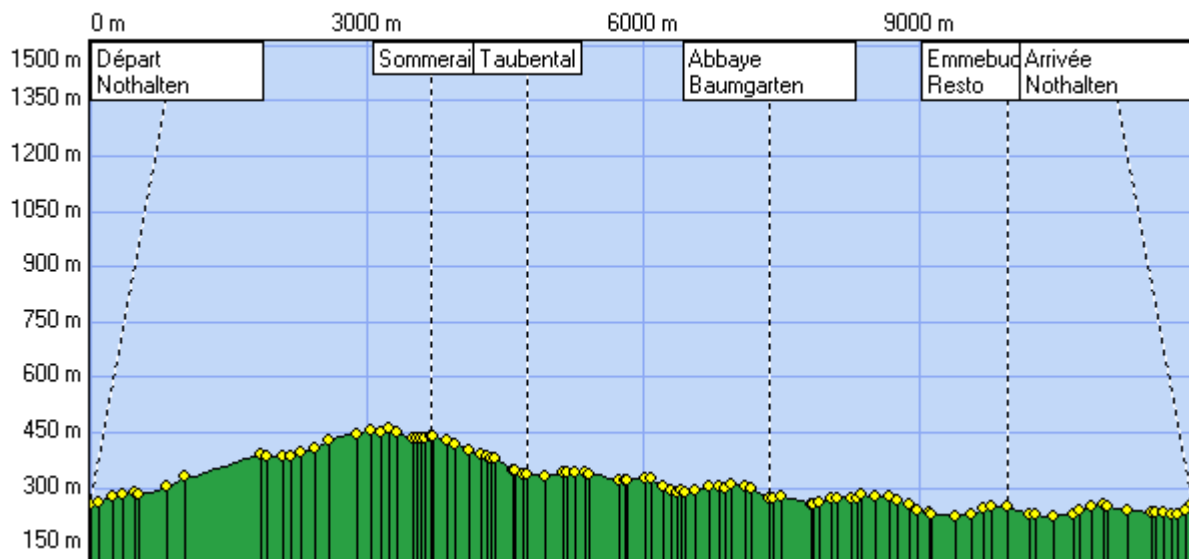

Randonnée du 13 décembre 2016 à Nothalten-Itterswiller

Description	Distance à plat	11947.94 m
	Distance réelle	11947.94 m
	Altitude minimum	223 m
	Altitude maximum	459 m
	Dénivelée positive	413 m
	Dénivelée négative	412 m
	Différence d'altitude	1 m